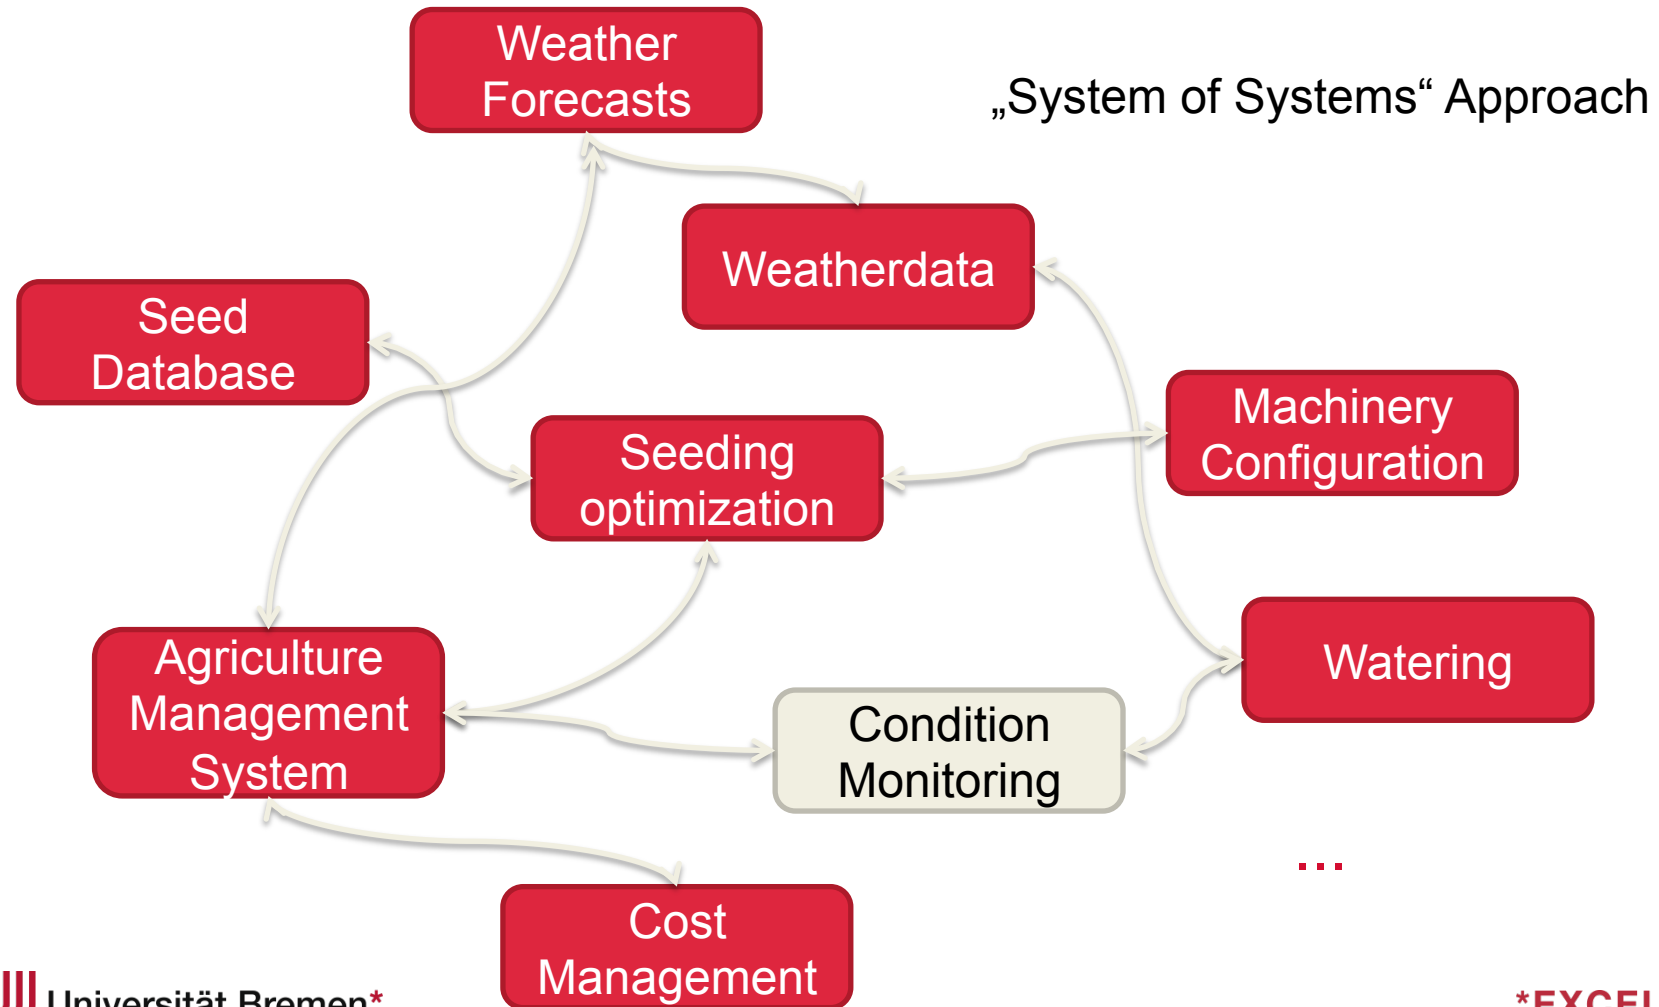

Future opportunities in agriculture – a brief brainstorming